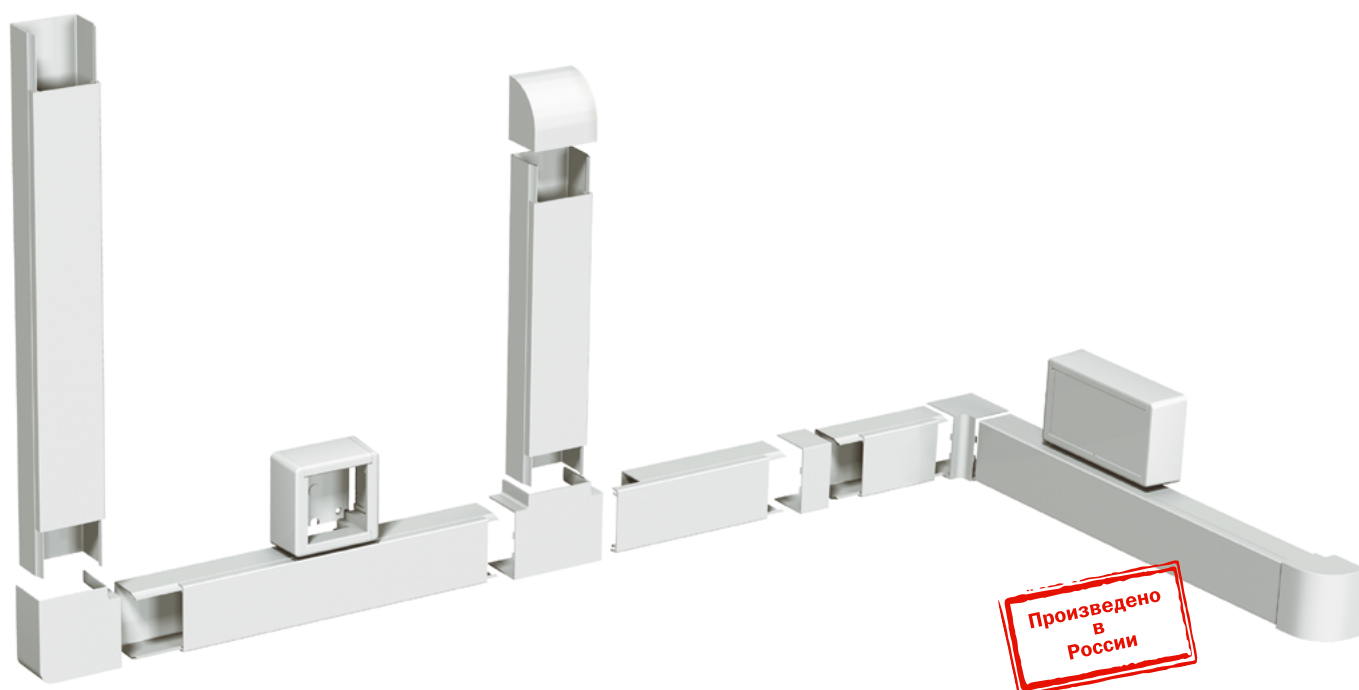

# Магистральные кабель-каналы ECOLINE IEK®

НОВИНКА

Магистральные кабель-каналы серии ECOLINE предназначены для прокладки информационных, силовых и слаботочных коммуникаций открытого типа в офисных и жилых помещениях, производственных и административных зданиях, медицинских и детских учреждениях.

Специальная оптимизированная серия ECOLINE имеет унифицированную облегченную конструкцию и поставляется в специальной упаковке. ECOLINE сохраняет традиционные для кабель-каналов IEK® качественные эксплуатационные характеристики и потребительские свойства.