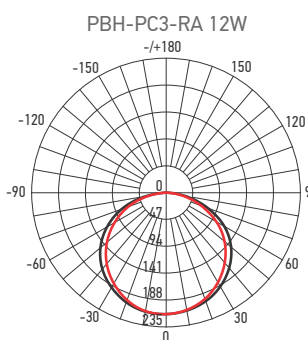

Технические характеристики

- Цвет корпуса: белый
- Источник света: светодиоды SMD2835
- Угол освещения: 120°
- Индекс цветопередачи: Ra ≥ 80
- Входное напряжение: AC 220–240 В
- Коэффициент мощности: cos φ ≥ 0,5
- Коэффициент пульсации ≤ 5%
- Класс защиты от поражения эл.током: II
- Климатическое исполнение: УХЛ2
- Температура эксплуатации: –20...+45 °С
- Расчётный срок службы: 25 000 часов
- Гарантийный срок службы: 2 года