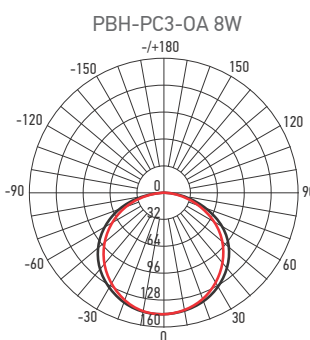

Технические характеристики

- Цвет корпуса: белый
- Источник света: светодиоды SMD2835
- Угол освещения: 120°
- Индекс цветопередачи: Ra ≥ 80
- Входное напряжение: AC 220–240 В
- Коэффициент мощности: cos φ ≥ 0,5
- Коэффициент пульсации ≤ 5%
- Класс защиты от поражения эл.током: II
- Климатическое исполнение: УХЛ2
- Температура эксплуатации: –20...+45 °С
- Расчётный срок службы: 25 000 часов
- Гарантийный срок службы: 2 года

0/180 deg
90/270 deg

Код для заказа РС	Штрих-код	Артикул	Мощность, Вт	Цветовая темп., К	Световой поток, лм	Материал корпуса	Материал плафона	Форма корпуса	Размеры, А×В×Н, мм	Вес, кг	Упак., шт.
482789	4895205009257	PBH-PC3-0A 8W	8	4000	600	ABS	матовый полистирол	овал	170×116×74	0,13	1/30
482790	4895205009264	PBH-PC3-0A 12W	12	4000	900	поликарбонат	матовый поликарбонат	овал	170×116×74	0,15	1/30
482791	4895205009271	PBH-PC3-RA 8W	8	4000	600	ABS	матовый полистирол	круг	172×150×79	0,15	1/30
482792	4895205009288	PBH-PC3-RA 12W	12	4000	900	поликарбонат	матовый поликарбонат	круг	172×150×79	0,17	1/30