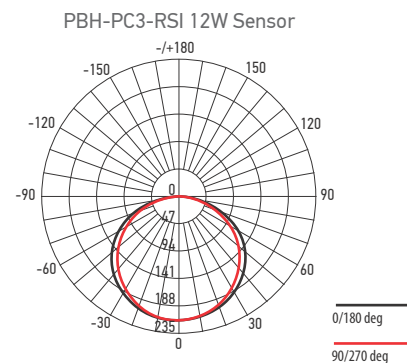

В светильнике используется пассивная инфракрасная технология (ПИР) для определения тепла, излучаемого человеческим телом. Конструкция светильников и применяемые материалы обеспечивают высокую механическую прочность и защиту от проникновения пыли и влаги. Рекомендуемая высота установки светильника 2–3 м.

Технические характеристики

- Материал корпуса: поликарбонат
- Цвет корпуса: белый
- Материал плафона: матовый поликарбонат
- Источник света: светодиоды SMD2835
- Угол освещения: 120°
- Индекс цветопередачи: Ra ≥ 80
- Входное напряжение: AC 220–240 В
- Коэффициент мощности: cos φ ≥ 0,5
- Коэффициент пульсации ≤ 5%
- Класс защиты от поражения эл.током: II
- Климатическое исполнение: УХЛ2
- Температура эксплуатации: –20...+45 °С
- Расчётный срок службы: 25 000 часов
- Гарантийный срок службы: 2 года

Характеристики ИК-датчика

- Оптический порог срабатывания: 20 люкс
- Длительность освещения: 40–60 с
- Регулировка чувствительности и длительности освещения: нет
- Дальность срабатывания: 3–6 м
- Угол детектирования: 100°