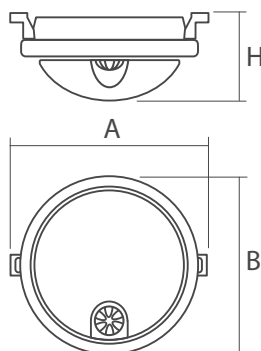

Код для заказа РС	Штрих-код	Артикул	Мощность, Вт	Цветовая темп., К	Световой поток, лм	Форма корпуса	Размеры, АхВхН, мм	Вес, кг	Упак., шт.
482793	4895205009417	PBH-PC3-RSI 8W Sensor	8	4 000	600	круг	172×150×79	0,17	1/30
482794	4895205009424	PBH-PC3-RSI 12W Sensor	12	4 000	900	круг	172×150×79	0,19	1/30