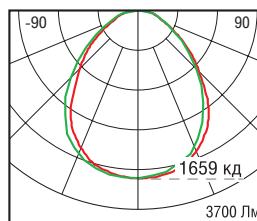

**NLP-OS2**  
опал

**NLP-MS2**  
микропризма

**NLP-PS2**  
призма

**NLP-IS2**  
колотый лед

Код продукта	Мощность, Вт	Световой поток, лм	Напряжение, В	Цветовая температура, К	Козф. мощн., cos φ	Ширина, мм	Длина, мм	Высота, мм	Штрихкод
NLP-OS2-36-4K	36	2800	165-265	4000	>0.85	595	595	45	4607136 94242 4
NLP-OS2-36-6K	36	2800	165-265	6000	>0.85	595	595	45	4607136 94243 1
NLP-MS2-36-4K	36	3450	165-265	4000	>0.85	595	595	45	4607136 94306 3
NLP-PS2-36-4K	36	3700	165-265	4000	>0.85	595	595	45	4607136 94497 8
NLP-IS2-36-4K	36	3550	165-265	4000	>0.85	595	595	45	4607136 94499 2