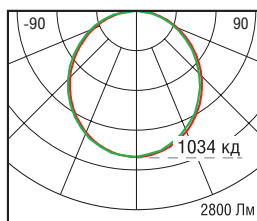

**NLP-OS2**  
опал

**NLP-MS2**  
микропризма

**NLP-PS2**  
призма

**NLP-IS2**  
колотый лед

Код продукта	Мощность, Вт	Световой поток, лм	Напряжение, В	Цветовая температура, К	Козф. мощн., cos φ	Ширина, мм	Длина, мм	Высота, мм	Штрихкод
NLP-OS2-36-4K	36	2800	165-265	4000	>0.85	595	595	45	4607136 94242 4
NLP-OS2-36-6K	36	2800	165-265	6000	>0.85	595	595	45	4607136 94243 1
NLP-MS2-36-4K	36	3450	165-265	4000	>0.85	595	595	45	4607136 94306 3
NLP-PS2-36-4K	36	3700	165-265	4000	>0.85	595	595	45	4607136 94497 8
NLP-IS2-36-4K	36	3550	165-265	4000	>0.85	595	595	45	4607136 94499 2