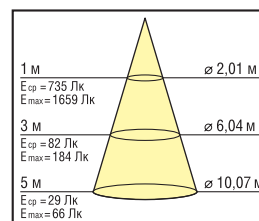

**NLP-OS2**  
опал

**NLP-MS2**  
микропризма

**NLP-PS2**  
призма

**NLP-IS2**  
колотый лед

Код продукта	Мощность, Вт	Световой поток, лм	Напряжение, В	Цветовая температура, К	Козф. мощн., cos φ	Ширина, мм	Длина, мм	Высота, мм	Штрихкод
NLP-OS2-36-4K	36	2800	165-265	4000	>0.85	595	595	45	4607136 94242 4
NLP-OS2-36-6K	36	2800	165-265	6000	>0.85	595	595	45	4607136 94243 1
NLP-MS2-36-4K	36	3450	165-265	4000	>0.85	595	595	45	4607136 94306 3
NLP-PS2-36-4K	36	3700	165-265	4000	>0.85	595	595	45	4607136 94497 8
NLP-IS2-36-4K	36	3550	165-265	4000	>0.85	595	595	45	4607136 94499 2