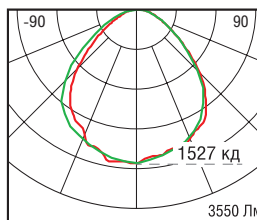

**NLP-OS2**  
опал

**NLP-MS2**  
микропризма

**NLP-PS2**  
призма

**NLP-IS2**  
колотый лед

Код продукта	Мощность, Вт	Световой поток, лм	Напряжение, В	Цветовая температура, К	Козф. мощн., cos φ	Ширина, мм	Длина, мм	Высота, мм	Штрихкод
NLP-OS2-36-4K	36	2800	165-265	4000	>0.85	595	595	45	4607136 94242 4
NLP-OS2-36-6K	36	2800	165-265	6000	>0.85	595	595	45	4607136 94243 1
NLP-MS2-36-4K	36	3450	165-265	4000	>0.85	595	595	45	4607136 94306 3
NLP-PS2-36-4K	36	3700	165-265	4000	>0.85	595	595	45	4607136 94497 8
NLP-IS2-36-4K	36	3550	165-265	4000	>0.85	595	595	45	4607136 94499 2