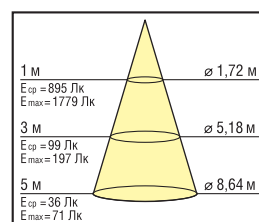

**NLP-OS2**  
опал

**NLP-MS2**  
микропризма

**NLP-PS2**  
призма

**NLP-IS2**  
колотый лед

Код продукта	Мощность, Вт	Световой поток, лм	Напряжение, В	Цветовая температура, К	Козф. мощн., cos φ	Ширина, мм	Длина, мм	Высота, мм	Штрихкод
NLP-OS2-36-4K	36	2800	165-265	4000	>0.85	595	595	45	4607136 94242 4
NLP-OS2-36-6K	36	2800	165-265	6000	>0.85	595	595	45	4607136 94243 1
NLP-MS2-36-4K	36	3450	165-265	4000	>0.85	595	595	45	4607136 94306 3
NLP-PS2-36-4K	36	3700	165-265	4000	>0.85	595	595	45	4607136 94497 8
NLP-IS2-36-4K	36	3550	165-265	4000	>0.85	595	595	45	4607136 94499 2