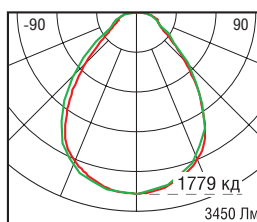

**NLP-OS2**  
опал

**NLP-MS2**  
микропризма

**NLP-PS2**  
призма

**NLP-IS2**  
колотый лед

Код продукта	Мощность, Вт	Световой поток, лм	Напряжение, В	Цветовая температура, К	Козф. мощн., cos φ	Ширина, мм	Длина, мм	Высота, мм	Штрихкод
NLP-OS2-36-4K	36	2800	165-265	4000	>0.85	595	595	45	4607136 94242 4
NLP-OS2-36-6K	36	2800	165-265	6000	>0.85	595	595	45	4607136 94243 1
NLP-MS2-36-4K	36	3450	165-265	4000	>0.85	595	595	45	4607136 94306 3
NLP-PS2-36-4K	36	3700	165-265	4000	>0.85	595	595	45	4607136 94497 8
NLP-IS2-36-4K	36	3550	165-265	4000	>0.85	595	595	45	4607136 94499 2