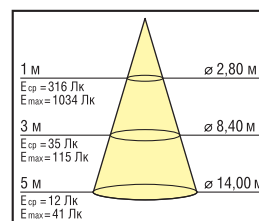

**NLP-OS2**  
опал

**NLP-MS2**  
микропризма

**NLP-PS2**  
призма

**NLP-IS2**  
колотый лед

Код продукта	Мощность, Вт	Световой поток, лм	Напряжение, В	Цветовая температура, К	Козф. мощн., cos φ	Ширина, мм	Длина, мм	Высота, мм	Штрихкод
NLP-OS2-36-4K	36	2800	165-265	4000	>0.85	595	595	45	4607136 94242 4
NLP-OS2-36-6K	36	2800	165-265	6000	>0.85	595	595	45	4607136 94243 1
NLP-MS2-36-4K	36	3450	165-265	4000	>0.85	595	595	45	4607136 94306 3
NLP-PS2-36-4K	36	3700	165-265	4000	>0.85	595	595	45	4607136 94497 8
NLP-IS2-36-4K	36	3550	165-265	4000	>0.85	595	595	45	4607136 94499 2