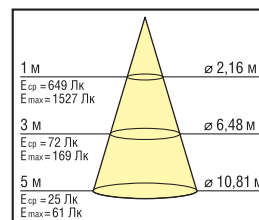

**NLP-OS2**  
опал

**NLP-MS2**  
микропризма

**NLP-PS2**  
призма

**NLP-IS2**  
колотый лед

Код продукта	Мощность, Вт	Световой поток, лм	Напряжение, В	Цветовая температура, К	Козф. мощн., cos φ	Ширина, мм	Длина, мм	Высота, мм	Штрихкод
NLP-OS2-36-4K	36	2800	165-265	4000	>0.85	595	595	45	4607136 94242 4
NLP-OS2-36-6K	36	2800	165-265	6000	>0.85	595	595	45	4607136 94243 1
NLP-MS2-36-4K	36	3450	165-265	4000	>0.85	595	595	45	4607136 94306 3
NLP-PS2-36-4K	36	3700	165-265	4000	>0.85	595	595	45	4607136 94497 8
NLP-IS2-36-4K	36	3550	165-265	4000	>0.85	595	595	45	4607136 94499 2