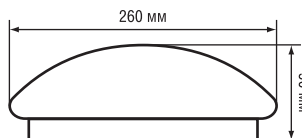

Код продукта	Мощность, Вт	Цвет	Напряжение, В	Цветовая температура, К	Световой поток, лм	Коэф. мощн., cos φ	Диаметр D, мм	Высота H, мм	Количество штук в коробке	Штрихкод	МРОЦ	Код РС
NBL-R1-6-4K-IP20-LED	6	Белый	170–260	4000	450	>0.7	210	75	10	4607136 94776 4	288,95 р.	288624
NBL-R1-12-4K-IP20-LED	12	Белый	170–260	4000	900	>0.7	260	90	10	4607136 94777 1	414,58 р.	288625