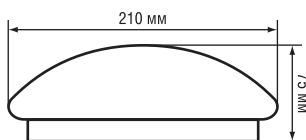

Код продукта	Мощность, Вт	Цвет	Напряжение, В	Цветовая температура, К	Световой поток, лм	Коэф. мощн., cos φ	Диаметр D, мм	Высота H, мм	Количество штук в коробке	Штрихкод	МРОЦ	Код РС
NBL-R1-6-4K-IP20-LED	6	Белый	170–260	4000	450	>0.7	210	75	10	4607136 94776 4	288,95 р.	288624
NBL-R1-12-4K-IP20-LED	12	Белый	170–260	4000	900	>0.7	260	90	10	4607136 94777 1	414,58 р.	288625