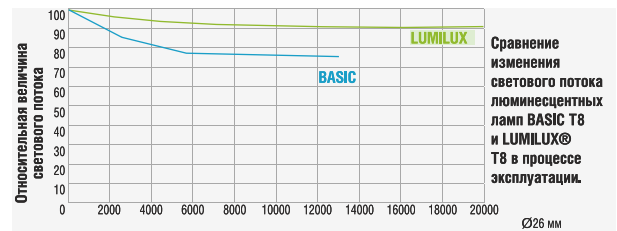

LUMILUX®

Качества лидера!

Преимущества ламп LUMILUX® по сравнению с BASIC

1. ВПЕЧАТЛЯЮЩАЯ СВЕТООТДАЧА

OSRAM LUMILUX® оставляет лампы BASIC далеко позади благодаря более высокой светоотдаче и световому потоку:

- До 18% выше светоотдача,
- Постоянный яркий свет: незначительное снижение светового потока на протяжении всего срока службы.

2. ПРОРЫВ В ОБЛАСТИ ЦВЕТопЕРЕДАЧИ

Значительно улучшенная цветопередача (Ra 80-89 вместо Ra 50-79).

Равномерная хорошая цветопередача во всем спектральном диапазоне.

Ra	Цветопередача различных фосфорных покрытий
LUMILUX® 80 – 89	
BASIC < 80	

- Освещаемые объекты выглядят в своем естественном цвете, что важно для обеспечения зрительного комфорта
- при длительной работе при искусственном свете.

Поэтому LUMILUX рекомендуется там, где важен естественный и качественный свет:

- Салоны красоты, фитнес центры,
- Магазины (продуктовые, ювелирные, одежда, косметика и др.),
- Типографии • Учебные заведения • Офисы

3. СТАНДАРТУ Ra СООТВЕТСТВУЮТ ВСЕ ЛАМПЫ LUMILUX®

Лампы LUMILUX® отвечают требованиям европейского стандарта освещения рабочих мест EN 12464-1.

4. КАЖДОМУ – СВОЯ ЛАМПА LUMILUX®

Практически для любого применения и на любой вкус можно найти подходящую лампу OSRAM всех стандартных значений мощности, причем диапазон цветов значительно шире по сравнению с обычными люминесцентными лампами BASIC.