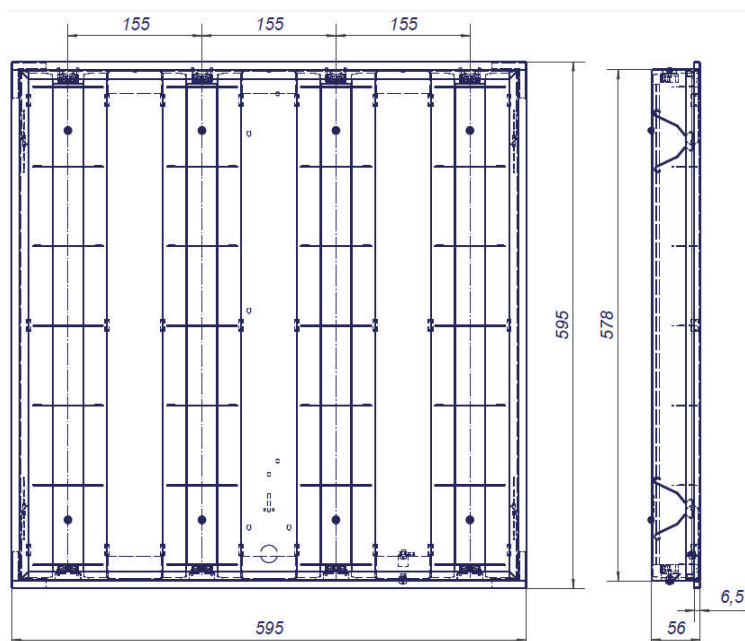

Наименование продукта	T5 AREA <sup>®</sup>
	600x600
Материал корпуса	Листовая сталь
Цвет светильника (RAL)	Белый RAL 9016
Габаритные размеры	См. чертеж ниже.
Длина [мм]	595 мм
Ширина [мм]	595 мм
Высота [мм]	56 мм
Чистый вес [кг]	4,0 (4,3 с лампами)
Тип оптической системы	Зеркальная одинарная парабола с поперечинами из антибликового алюминиевого профиля, белые декоративные вставки
Материал отражателя	Алюминий
Фиксация отражателя в корпусе светильника	Стальными пружинами
Класс защиты от поражения электрическим током	I
Степень защиты IP	20
Степень защиты от возгорания опорных поверхностей	F
Сертификация	ГОСТ-Р

### Кривые светораспределения офисного светильника T5 AREA в главных плоскостях:

- - поперечная плоскость (C0-C180), кд
- - продольная плоскость (C90-C270), кд

600x600 (размеры в мм)