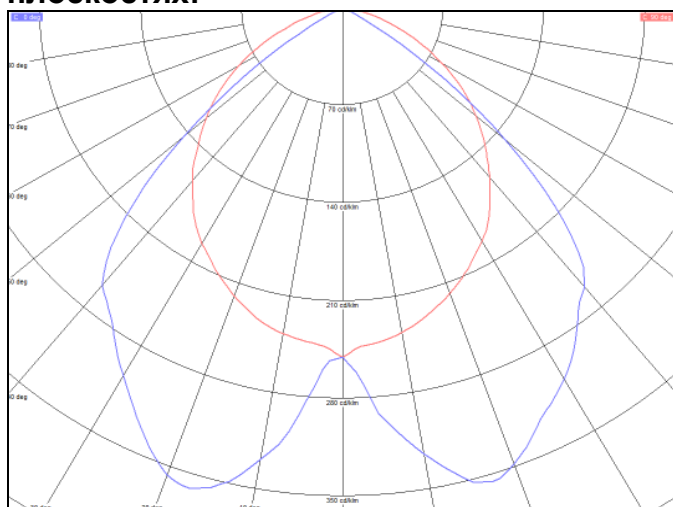

Наименование продукта	T5 AREA <sup>®</sup>
	600x600
Материал корпуса	Листовая сталь
Цвет светильника (RAL)	Белый RAL 9016
Габаритные размеры	См. чертеж ниже.
Длина [мм]	595 мм
Ширина [мм]	595 мм
Высота [мм]	56 мм
Чистый вес [кг]	4,0 (4,3 с лампами)
Тип оптической системы	Зеркальная одинарная парабола с поперечинами из антибликового алюминиевого профиля, белые декоративные вставки
Материал отражателя	Алюминий
Фиксация отражателя в корпусе светильника	Стальными пружинами
Класс защиты от поражения электрическим током	I
Степень защиты IP	20
Степень защиты от возгорания опорных поверхностей	F
Сертификация	ГОСТ-Р

### 2) Электрические характеристики

Product name	T5 AREA <sup>®</sup>
--------------	----------------------

	<b>600x600</b>
<b>Номинальная мощность [Вт]</b>	60
<b>Напряжение питающей сети [В]</b>	220 - 240
<b>Частота [Гц]</b>	50-60
<b>Коэффициент мощности</b>	0,9
<b>Коэффициент пульсации, %</b>	0,5
<b>Тип соединителя</b>	Трехполюсный зажимной соединитель (Push In). Универсальный доступ к соединителю без необходимости открытия корпуса.

### 3) Оптика

	<b>T5 AREA®</b>
<b>Product name</b>	<b>600x600</b>
<b>Кличество и тип используемых ламп</b>	4xT5 14Вт OSRAM Smartlux
<b>Поставляется с лампами</b>	Да, версии с лампами 4000К, 3000К, а также версия без ламп (UNP)
<b>Класс светильника по светораспределению</b>	П
<b>Тип кривой силы света</b>	Г
<b>Световой поток, лм</b>	3500 +/- 5%
<b>КПД%</b>	не менее 70

### Кривые светораспределения офисного светильника T5 AREA в главных плоскостях:

- - поперечная плоскость (C0-C180), кд
- - продольная плоскость (C90-C270), кд

600x600 (размеры в мм)